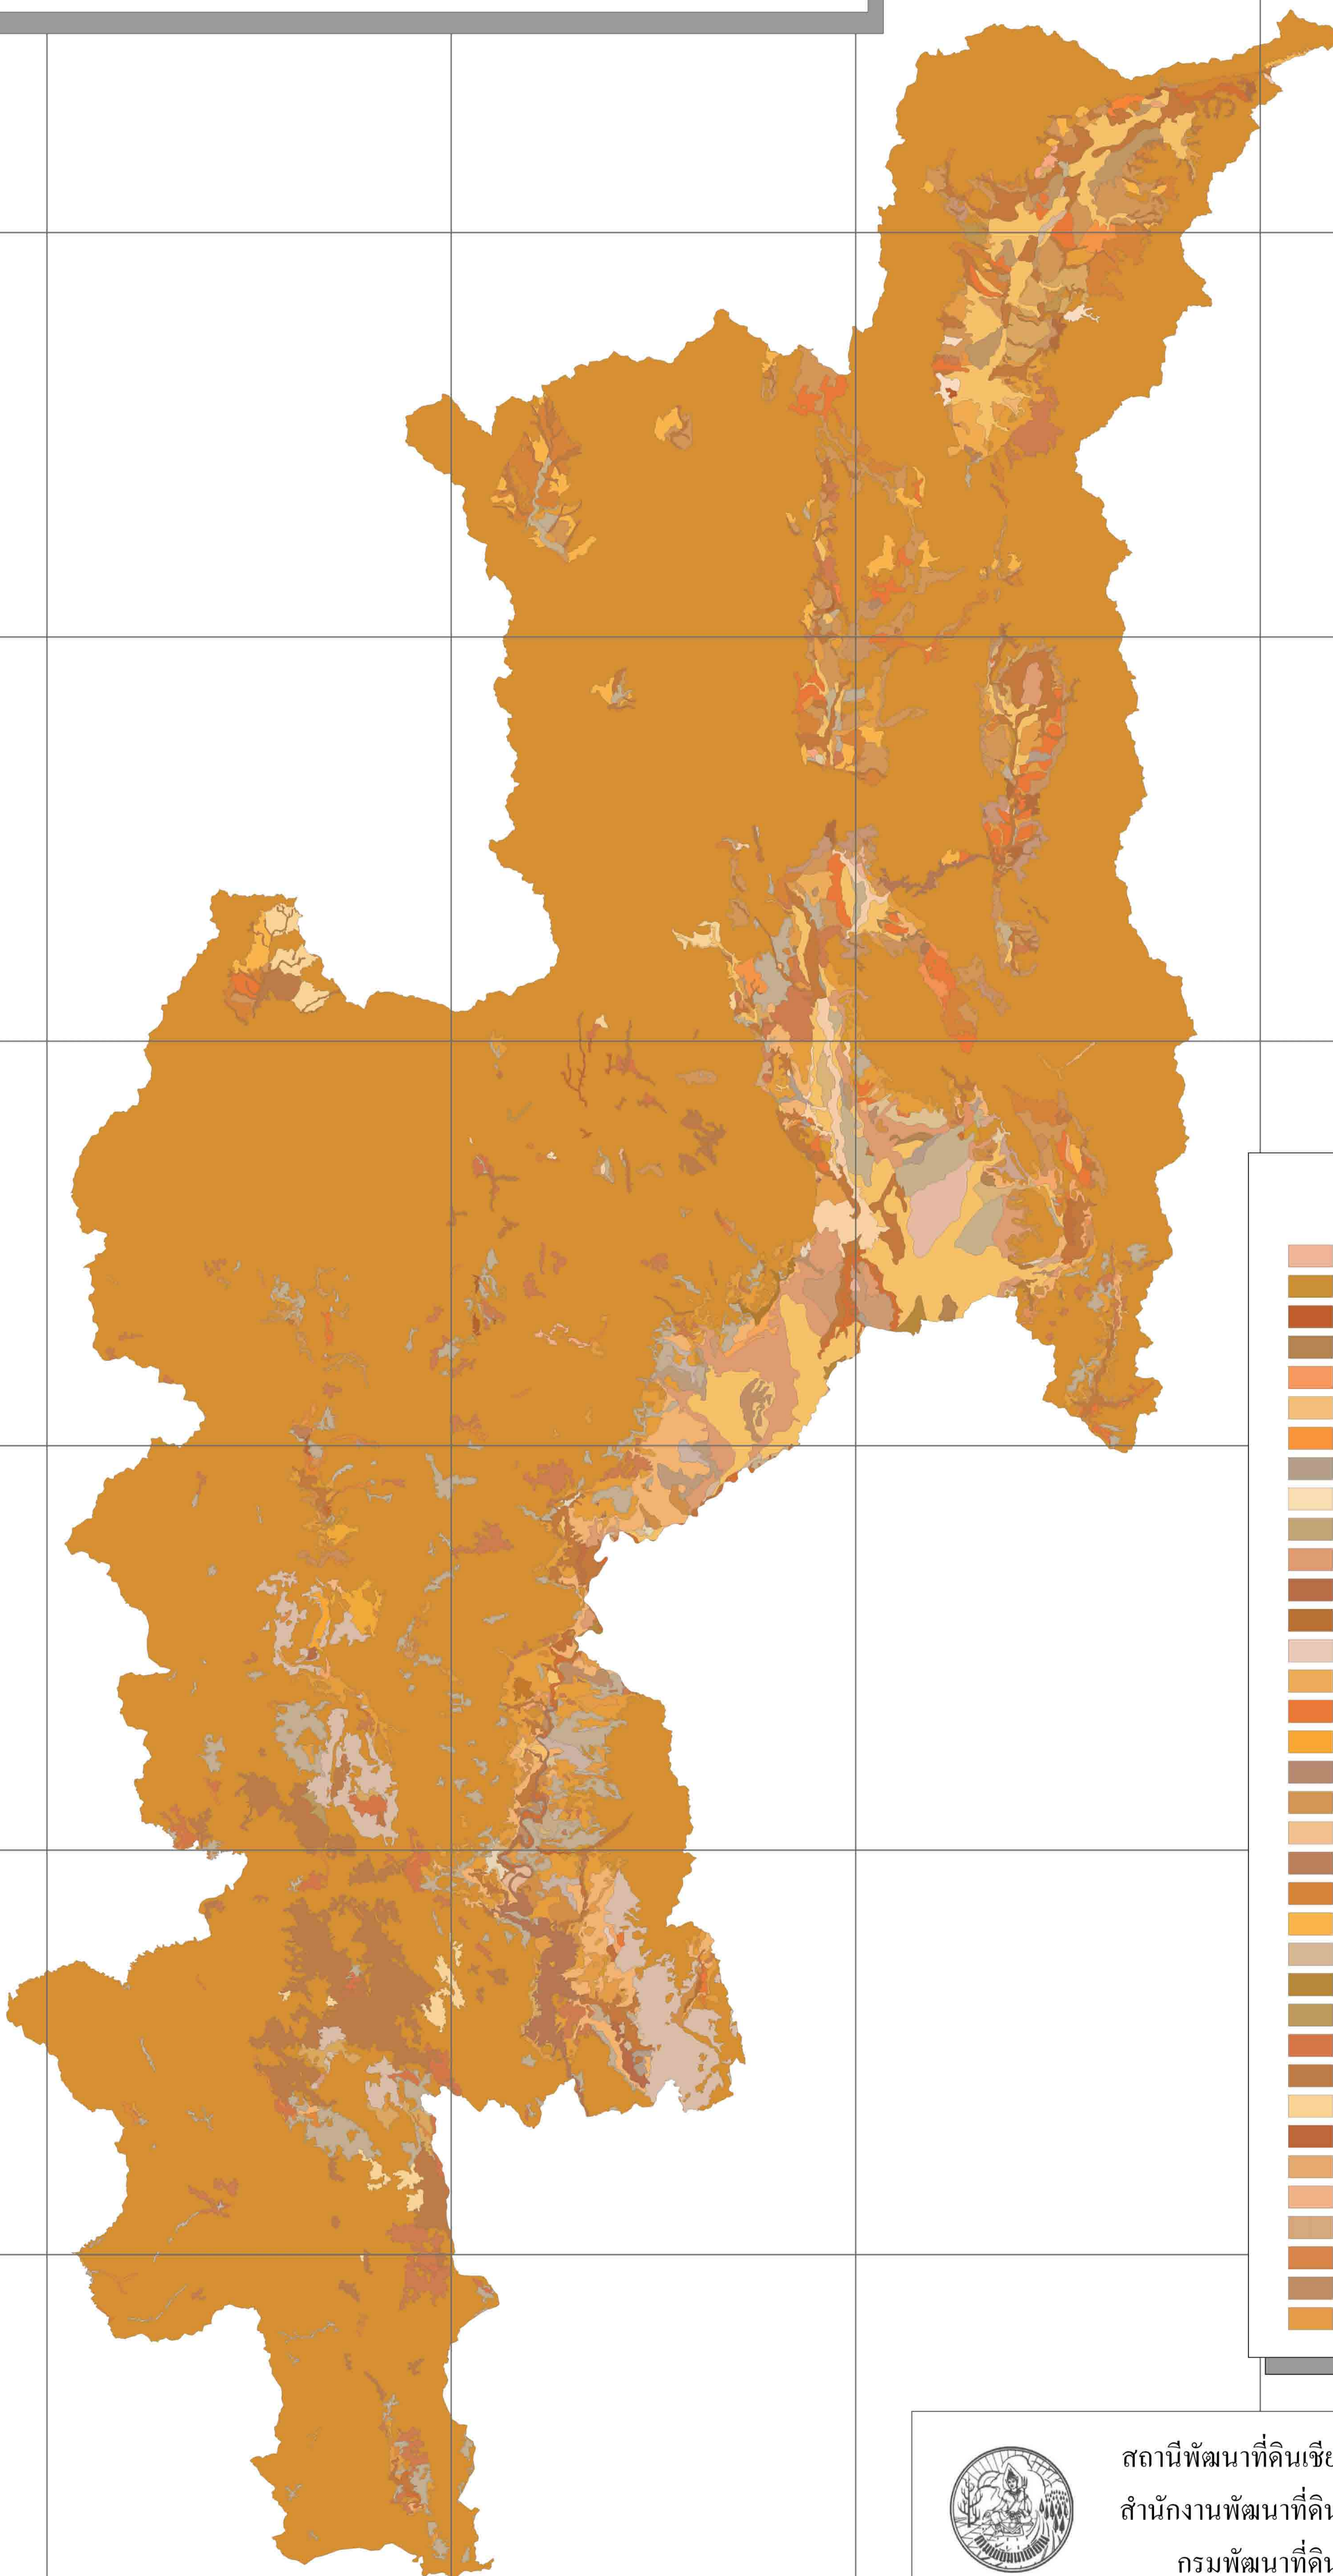

แผนที่แสดงกลุ่มชุดดินจังหวัดเชียงใหม่

คำอธิบายสัญลักษณ์

กลุ่มชุดดินที่_15	กลุ่มชุดดินที่_35B/40B	กลุ่มชุดดินที่_48D
กลุ่มชุดดินที่_15/6	กลุ่มชุดดินที่_35C	กลุ่มชุดดินที่_48D/40D
กลุ่มชุดดินที่_15B/5	กลุ่มชุดดินที่_35C/20	กลุ่มชุดดินที่_48D/56D
กลุ่มชุดดินที่_16	กลุ่มชุดดินที่_35D	กลุ่มชุดดินที่_48E
กลุ่มชุดดินที่_16B	กลุ่มชุดดินที่_35E	กลุ่มชุดดินที่_48E/56E
กลุ่มชุดดินที่_17	กลุ่มชุดดินที่_38C	กลุ่มชุดดินที่_49B
กลุ่มชุดดินที่_17B/35B	กลุ่มชุดดินที่_38	กลุ่มชุดดินที่_49C
กลุ่มชุดดินที่_21	กลุ่มชุดดินที่_38/21	กลุ่มชุดดินที่_5
กลุ่มชุดดินที่_21C	กลุ่มชุดดินที่_38B	กลุ่มชุดดินที่_5/22
กลุ่มชุดดินที่_21D	กลุ่มชุดดินที่_38C(38B)	กลุ่มชุดดินที่_50
กลุ่มชุดดินที่_22	กลุ่มชุดดินที่_4	กลุ่มชุดดินที่_52
กลุ่มชุดดินที่_28	กลุ่มชุดดินที่_40	กลุ่มชุดดินที่_52B
กลุ่มชุดดินที่_28B	กลุ่มชุดดินที่_40B	กลุ่มชุดดินที่_52D(52C)
กลุ่มชุดดินที่_28C	กลุ่มชุดดินที่_40C	กลุ่มชุดดินที่_55D
กลุ่มชุดดินที่_29	กลุ่มชุดดินที่_41/48	กลุ่มชุดดินที่_56C
กลุ่มชุดดินที่_29B	กลุ่มชุดดินที่_41B	กลุ่มชุดดินที่_56D
กลุ่มชุดดินที่_29B/29C	กลุ่มชุดดินที่_41B/48B	กลุ่มชุดดินที่_59
กลุ่มชุดดินที่_29B/35B	กลุ่มชุดดินที่_44	กลุ่มชุดดินที่_59B(59)
กลุ่มชุดดินที่_29C	กลุ่มชุดดินที่_44B	กลุ่มชุดดินที่_59C(59)
กลุ่มชุดดินที่_29C/48C	กลุ่มชุดดินที่_44C	กลุ่มชุดดินที่_6
กลุ่มชุดดินที่_29C/RL	กลุ่มชุดดินที่_44C/35C	กลุ่มชุดดินที่_60
กลุ่มชุดดินที่_29D	กลุ่มชุดดินที่_44D	กลุ่มชุดดินที่_60B
กลุ่มชุดดินที่_29E	กลุ่มชุดดินที่_45C/35C	กลุ่มชุดดินที่_60D
กลุ่มชุดดินที่_3	กลุ่มชุดดินที่_46C	กลุ่มชุดดินที่_61
กลุ่มชุดดินที่_30	กลุ่มชุดดินที่_46D/48D	กลุ่มชุดดินที่_61B
กลุ่มชุดดินที่_30B	กลุ่มชุดดินที่_47B	กลุ่มชุดดินที่_61C(61B)
กลุ่มชุดดินที่_30C	กลุ่มชุดดินที่_47C	กลุ่มชุดดินที่_62
กลุ่มชุดดินที่_30D	กลุ่มชุดดินที่_47D	กลุ่มชุดดินที่_7
กลุ่มชุดดินที่_30E	กลุ่มชุดดินที่_47E	กลุ่มชุดดินที่_RL
กลุ่มชุดดินที่_31	กลุ่มชุดดินที่_48	ที่ดินว่างเปล่า
กลุ่มชุดดินที่_31B	กลุ่มชุดดินที่_48B	ที่ดินที่แนะนำหรือที่ชุ่มชื้น
กลุ่มชุดดินที่_31C	กลุ่มชุดดินที่_48B/35B	ที่ชุ่มชื้น
กลุ่มชุดดินที่_31D	กลุ่มชุดดินที่_48B/49B	ที่อุ้งน้ำ
กลุ่มชุดดินที่_33B	กลุ่มชุดดินที่_48C	บ่อ/หนองน้ำ/บึง/ทะเลสาบ
กลุ่มชุดดินที่_35	กลุ่มชุดดินที่_48C/35C	น้ำท่วม
กลุ่มชุดดินที่_35B	กลุ่มชุดดินที่_48C/56C	